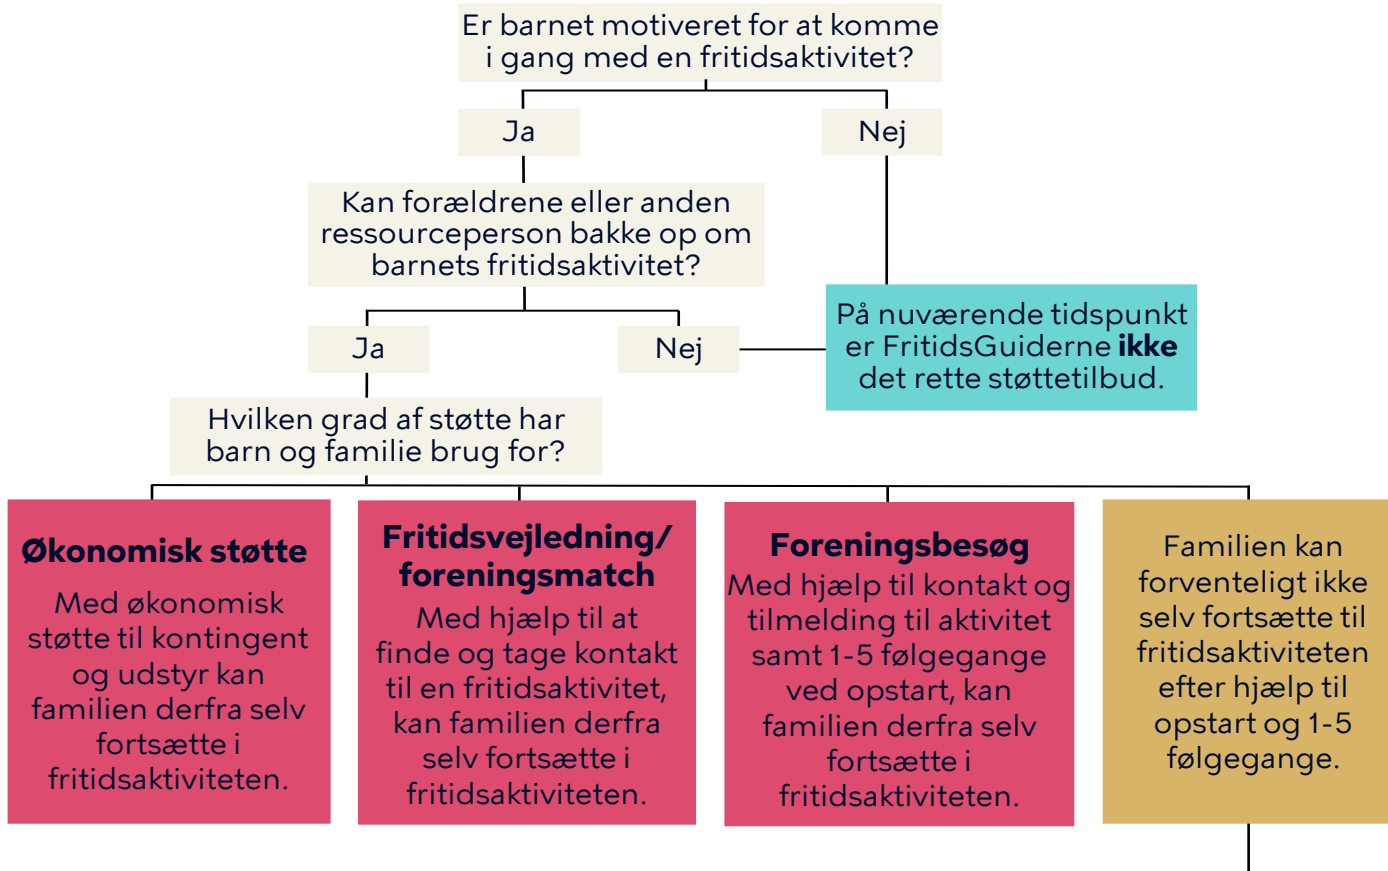

Vurderingsspørgsmål inden fagpersoner fra BBU henviser et barn til FritidsGuiderne

Behov for at samtænke støtte fra BBU og FritidsGuiderne/KFF, fx:

En frivillig fra FritidsGuiderne følger barnet de første gange. Barnet får via BBU en mentor i foreningen med Fritidsliv med Mentor. Familien får økonomisk støtte til aktiviteten fra KFF.

Økonomisk støtte

Forenings besøg

Fritidsliv med Mentor

Forenings match

Kontakt person

FritidsGuiderne hjælper med match til forening og opstart. BBU kontaktperson støtter barn og familie til opstart og fastholdelse.

Barnet får mod på fritidsaktiviteter gennem Idrætsprojektets fritidspakke i BBU og overgår derefter til Fritidsliv med Mentor i BBU. Familien får økonomisk støtte til aktiviteten fra KFF.

Økonomisk støtte

Fritidsliv Med mentor

Idrætsprojektet

Fritids-vejledning

Opbakning og følgeskab fra døgninstitution

Økonomisk støtte

FritidsGuiderne guider til forening med ekstra overskud. BBU døgninstitution støtter barnet i fritidsaktivitet. Familien får økonomisk støtte til aktiviteten fra KFF.